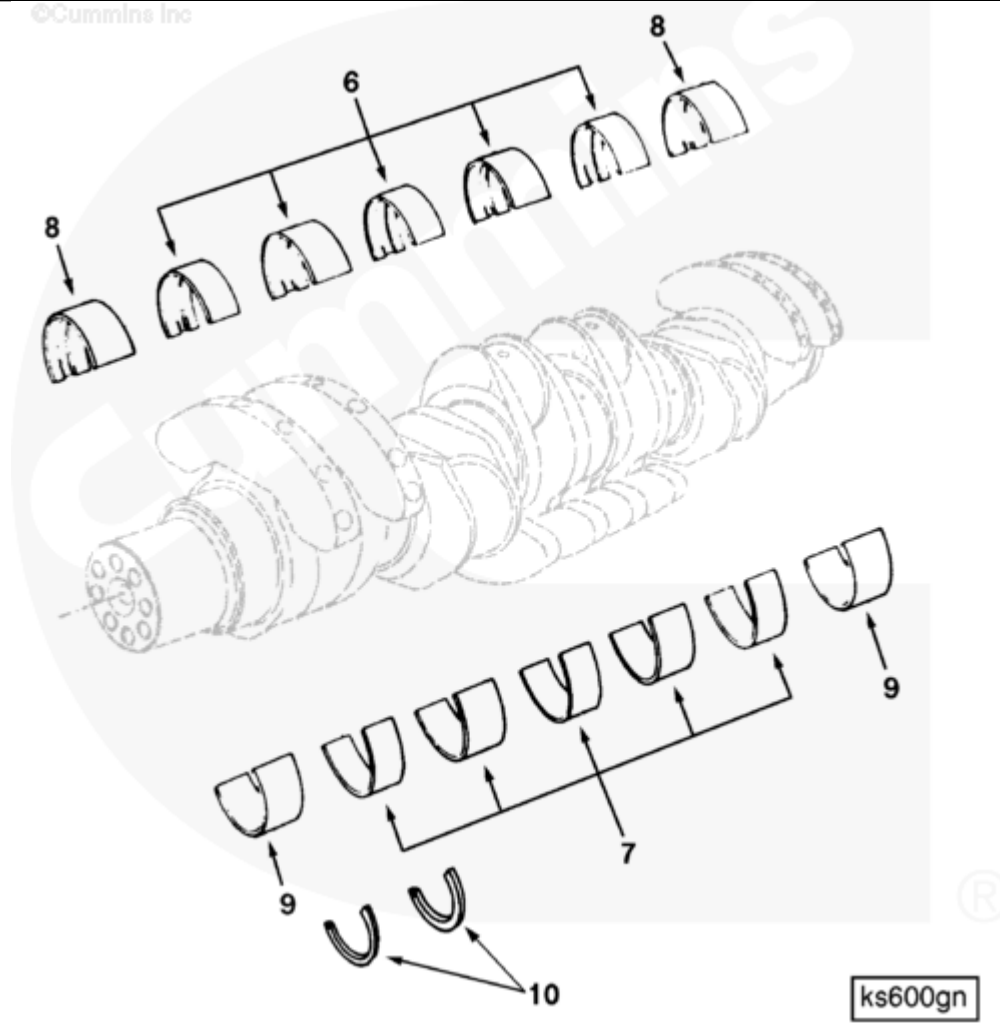

## Parts Catalog - Option Detail

Electronic Parts Catalog - Option Detail				
Option	Group	Graphic	Film Card	Date
BP6100-01	01.02.1	ks600gn	K38	14-JAN-98
<b>Engines</b>	GTA38, K38, KTA38GC CM558, QSK38 CM2150 K106, QSK38 CM2150 MCRS, QSK38 CM850 MCRS			

[SMALL](#) | [MEDIUM](#) | [LARGE](#)

Cart	Ref No	Part Number	Part Description	Required	Remarks
<a href="#">View My Cart</a>					
		<a href="#">BP6100-01</a>	Main Bearings		
<input type="checkbox"/>		<a href="#">AR12250</a>	Main Bearing Kit		
<input type="checkbox"/>	6	<a href="#">206580</a>	Main Bearing	5	
<input type="checkbox"/>	7	<a href="#">206590</a>	Main Bearing	5	

<input type="checkbox"/>		<a href="#">AR12324</a>	Main Bearing		
<input type="checkbox"/>	6	<a href="#">206584</a>	Main Bearing	A/R	
<input type="checkbox"/>	7	<a href="#">206594</a>	Main Bearing	A/R	
<input type="checkbox"/>	8	<a href="#">206604</a>	Main Bearing	A/R	
<input type="checkbox"/>	9	<a href="#">206614</a>	Main Bearing	A/R	
<input type="checkbox"/>	10	<a href="#">3000139</a>	Thrust Bearing	A/R	